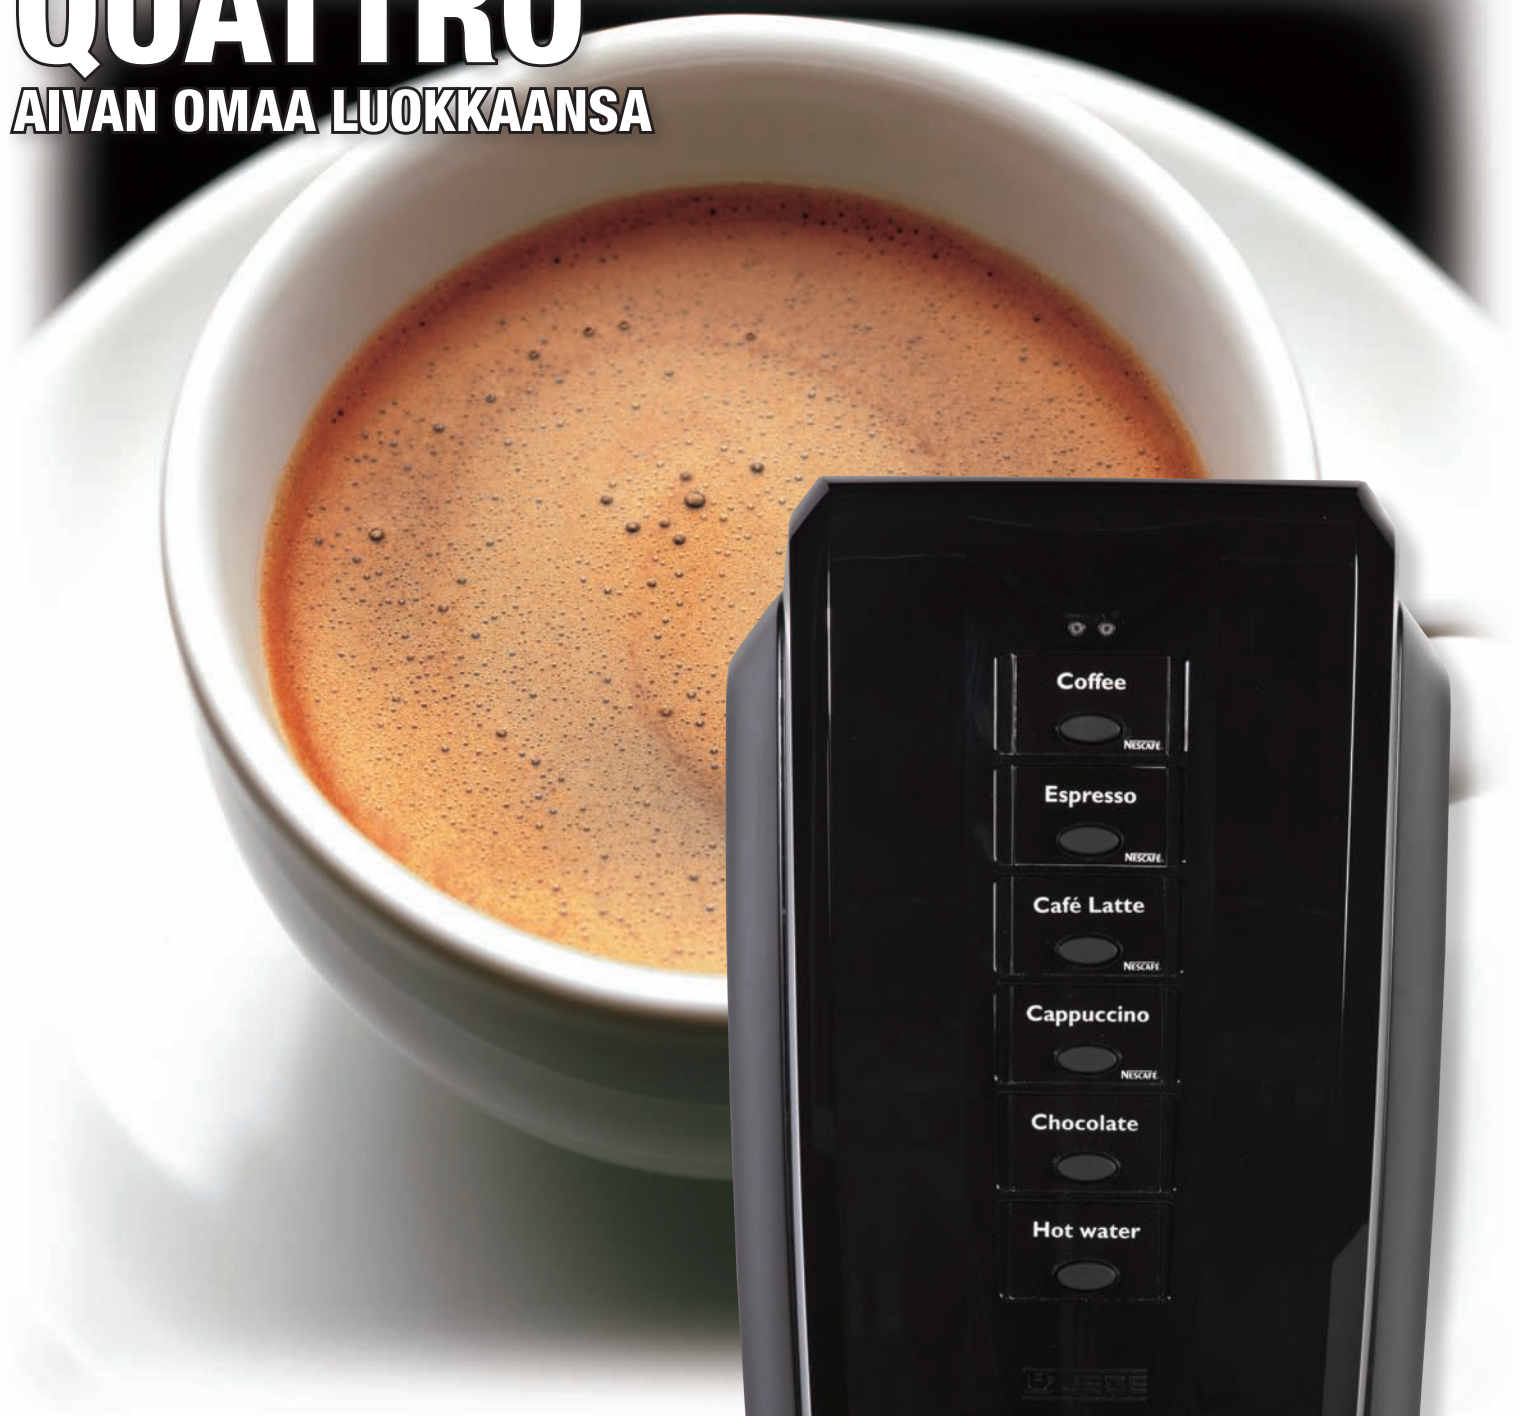

QUATTRO

AIVAN OMAA LUOKKAANSA

motorol

QUATTRO

AIVAN OMAA LUOKKAANSA

Uudessa **Quattro** kahviautomaatissa on kaksi sisäänrakennettua vispilää jotka vaahdottavat juomiin ylellisen pehmeän kerman.

Juomavalikoimassa kuusi maistuvaa kuumaa juomaa: Kahvi, Espresso, Cafe Latte (maitokahvi), Cappuccino, Kaakao ja kuumavesi.

Quattro automaatti voidaan liittää suoraan vesiverkkoon tai käyttää laitteen omaa kiinteää vesisäiliötä, jolloin vesiverkkoliitettä ei tarvita.

Quattro on siis helppo sijoittaa lähes minne tahansa, esimerkiksi kokoushuoneeseen tai vaikka ottaa messuille mukaan hoitamaan kahvitarjoilu.

Ominaisuudet:

- Pöytämalli
- 6 juomavaihtoehtoa
- Nopea- juoma jopa alle 10 sekunnissa
- Helppokäyttöinen
- Hiljainen
- Hygieeninen
- Vesiliitäntä ja oma vesisäiliö
- Väri: musta

Tekniset tiedot:

Korkeus	640mm
Leveys	315mm
Syvyys	450mm
Teho	2000W
Virta	10A
Jännite	230-240V
Vesiliitäntän paine	0,2-6,0 bar
Paino	12,5 kg
Kuumavesisäiliö	2,5L
Oma vesisäiliö	n. 5L