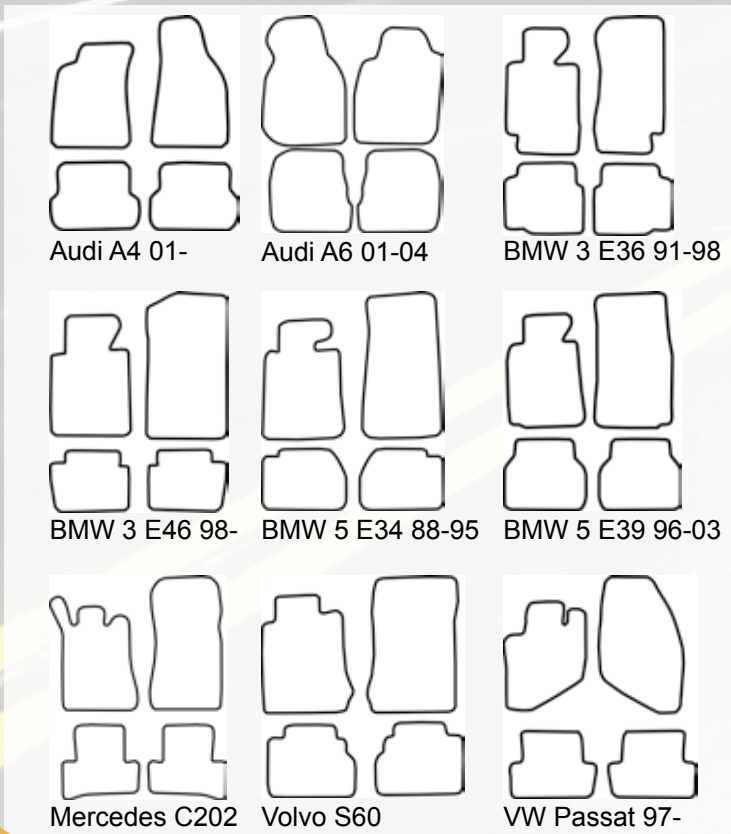

Ducato/Boxer/Jumper

Skoda Octavia -03

Skoda Octavia 04-

Audi A4 01-

Audi A6 01-04

BMW 3 E36 91-98

BMW 3 E46 98-

BMW 5 E34 88-95

BMW 5 E39 96-03

Mercedes C202

Volvo S60

VW Passat 97-