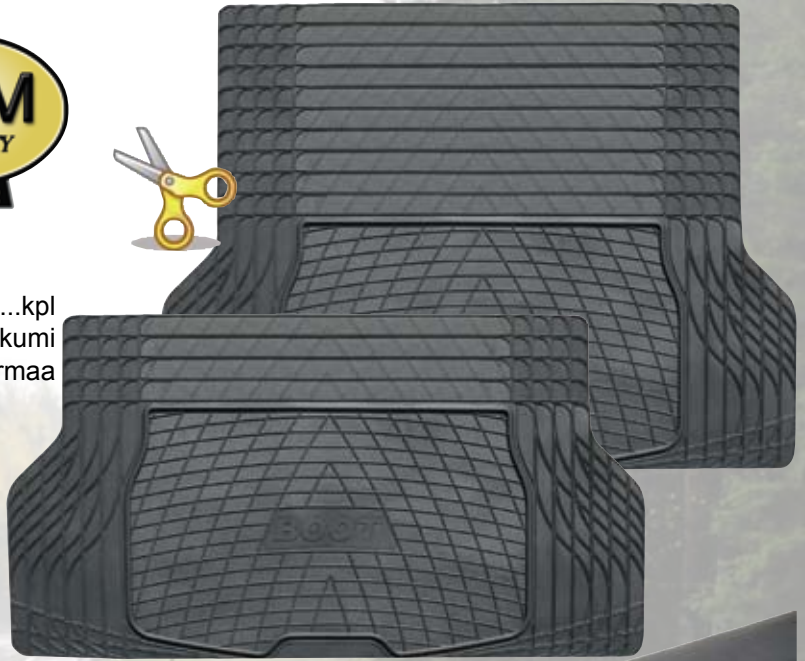

ZPV Boot tavaratilamatot

8001850 S 140x79cm

8001851 L 140x109cm

Yksikkö .....kpl
Valm.materiaali .....kumi
Väri ..... tumman harmaa

- erittäin korkealaatuista kumia
- hyvä kitkapinta
- runsaasti leikkausuria
- toimitetaan rullalla värikartongissa

Soveltuvuudet taulukosta, **oranssi sarake**
(sivu 5).