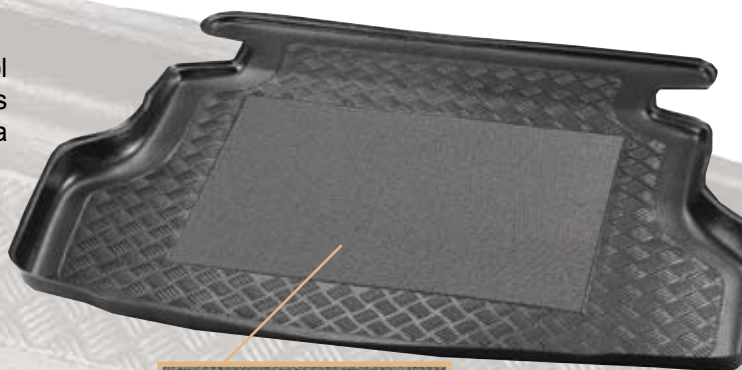

8005011 Audi A4 Avant 04-
8005015 Audi A6 Avant 05-
8005016 Audi A6 Avant 98-04
8005030 BMW 3 Touring 05-
8005034 BMW 5 Touring 97-03
8005035 BMW 5 Touring 03-
8005075 Citroen C5 Break 00-
8005111 Ford Focus Wagon 04-
8005115 Ford Mondeo Wagon 01-06
8005116 Ford Mondeo Wagon 07-
8005130 Honda CRV 02-06
8005131 Honda CRV 07-
8005135 Honda Accord Tourer 03-
8005165 Kia Cee'd Sporty Wagon 07-
8005170 Kia Sorento
8005171 Kia Sportage 04-
8005190 Mazda 6 Wagon -07
8005191 Mazda 6 Wagon 08-
8005210 MB C W 202T, 96-01
8005211 MB C W 203T, 01-07
8005212 MB C W 204T 07-
8005215 MB E W 210T, -02
8005216 MB E W 211T, 03-
8005217 MB W 124T, 86-96
8005230 Mitsubishi Outlander II 07-
8005250 Nissan Primera Traveller 02-
8005265 Opel Astra Wagon 04-
8005270 Opel Vectra Wagon 03-
8005290 Peugeot 307 Wagon 02-
8005295 Peugeot 407SW 04-
8005315 Renault Megane Break 03-
8005320 Renault Laguna Sport Tourer 08-
8005330 Saab 9-3 SportCombi 05-
8005331 Saab 9-5 Wagon 98-
8005340 Seat Altea XL 06-
8005360 Skoda Octavia Combi 04-
8005361 Skoda Octavia HB 04-
8005365 Skoda Roomster 06-
8005370 Subaru Forester 04-
8005390 Toyota Avensis Wagon 03-
8005395 Toyota RAV4 06-
8005400 Toyota Corolla Wagon 02-
8005405 Toyota Corolla Verso 04-
8005410 VW Golf IV Variant 98-06
8005411 VW Golf V Variant 07-
8005419 VW Passat Variant 00-05
8005420 VW Passat Variant 05-
8005425 VW Touran 03-
8005430 Volvo V50 04-
8005436 Volvo V70 00-07
8005437 Volvo V70 07-

Tehokas liukueste!