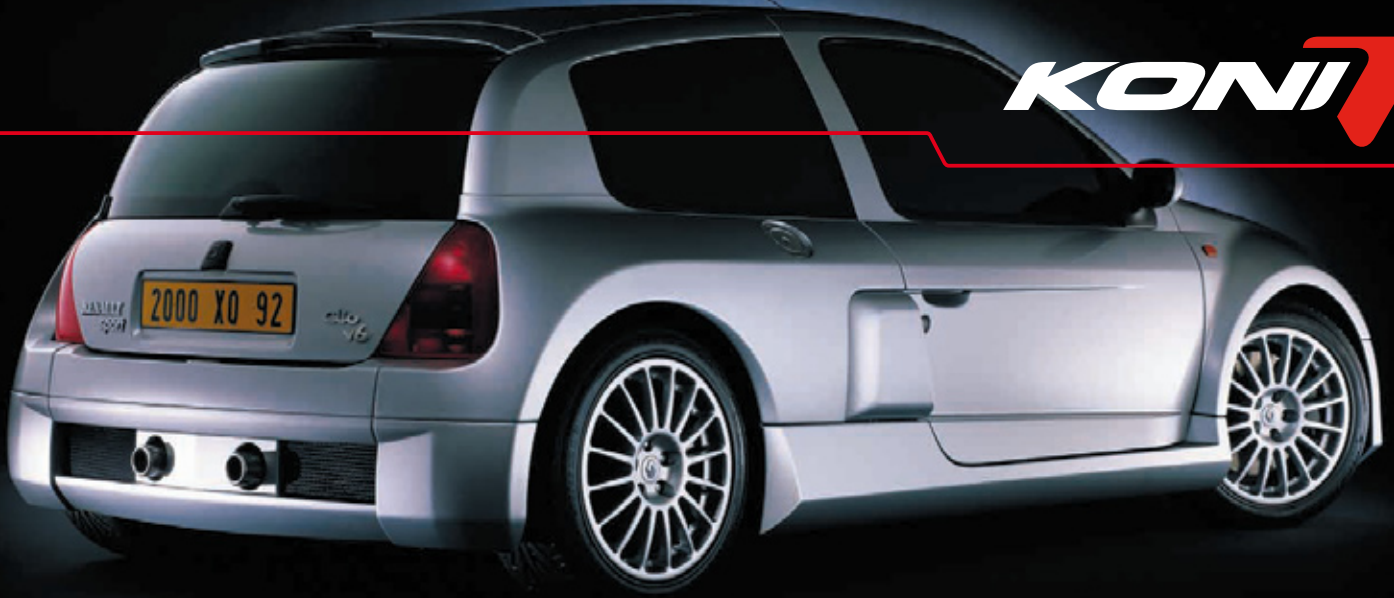

KONI 

KONI SPORT – 1130 Sport Kit

KONI 

SPORT

DYNAMIC DRIVE

KONI

Koni Sport Kit: ajonautinto, ulkonäkö ja ajo-ominaisuudet yhdistettynä

Nautinnolliseen autoiluun

Koni Sport Kit madaltaa autoa 45 mm:iin asti antaen autollesi aggressiivisen urheilullisen ulkonäön, jota olet kaivannut. Samalla saat vertaansa vailla olevan partaveitsen terävän käsiteltävyyden, ainutlaatuisen ohjaustuntuman sekä huomattavasti vähentyneen kallistelun kaarreaossa.

Koni Sport Kit koostuu neljästä Koni Sport iskunvaimentimesta, kirkkaan sinisistä progressiivisista Koni madallusjousista, jotka huolellisen tuotekehittelyn ja testauksen tuloksena sopivat kuhunkin automalliin antaen parhaat mahdolliset ajo-ominaisuudet. Useimmat Koni Sport Kit vaimentimet on varustettu ulkopuolisella säädöllä antaen haluamasi yksilöllisen hienosäätömahdollisuuden. Yksinkertainen kääntö nupista optimoi ajonautintosi.