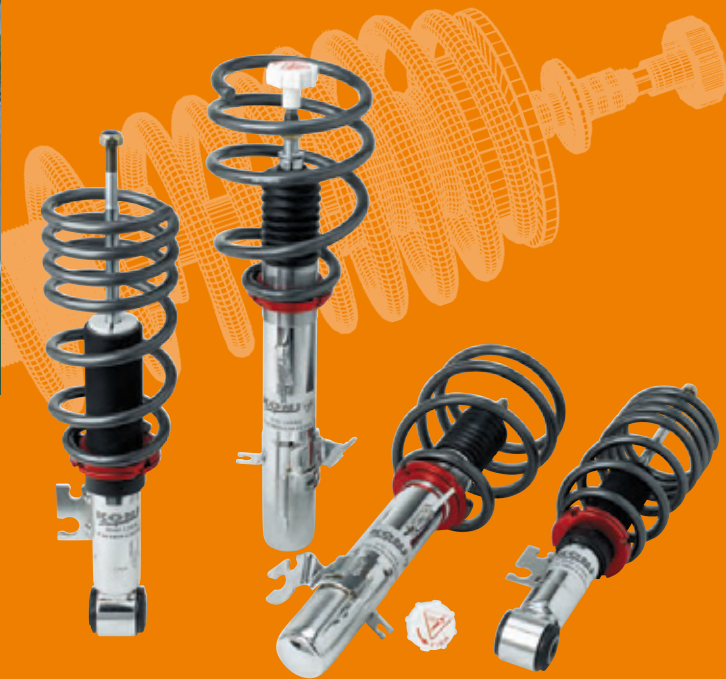

KONI

Alustasarja korkeuden säädöllä suorituskyvyn maksimointiin

Urheilulliselle autoilijalle, jolle kelpaavat vain parhaat mahdolliset ajo-ominaisuudet.

Sarja koostuu yhteen sovitetuista **kromipinnoitetuista** KONI-iskun-vaimentimista ja madaltavista jousista.

Kromipinnoitetuissa vaimentimissa on ulkopuolinen vaimennustehon säätö sekä kierteillä säädettävä jousilautasen korkeus.

Ainutlaatuiset säädettävät ajo-ominaisuudet yhdistettynä urheilulliseen ulkonäköön.

KONI - alustavirityksen aatelia!

ASENNA KONIT JA NAUTI!